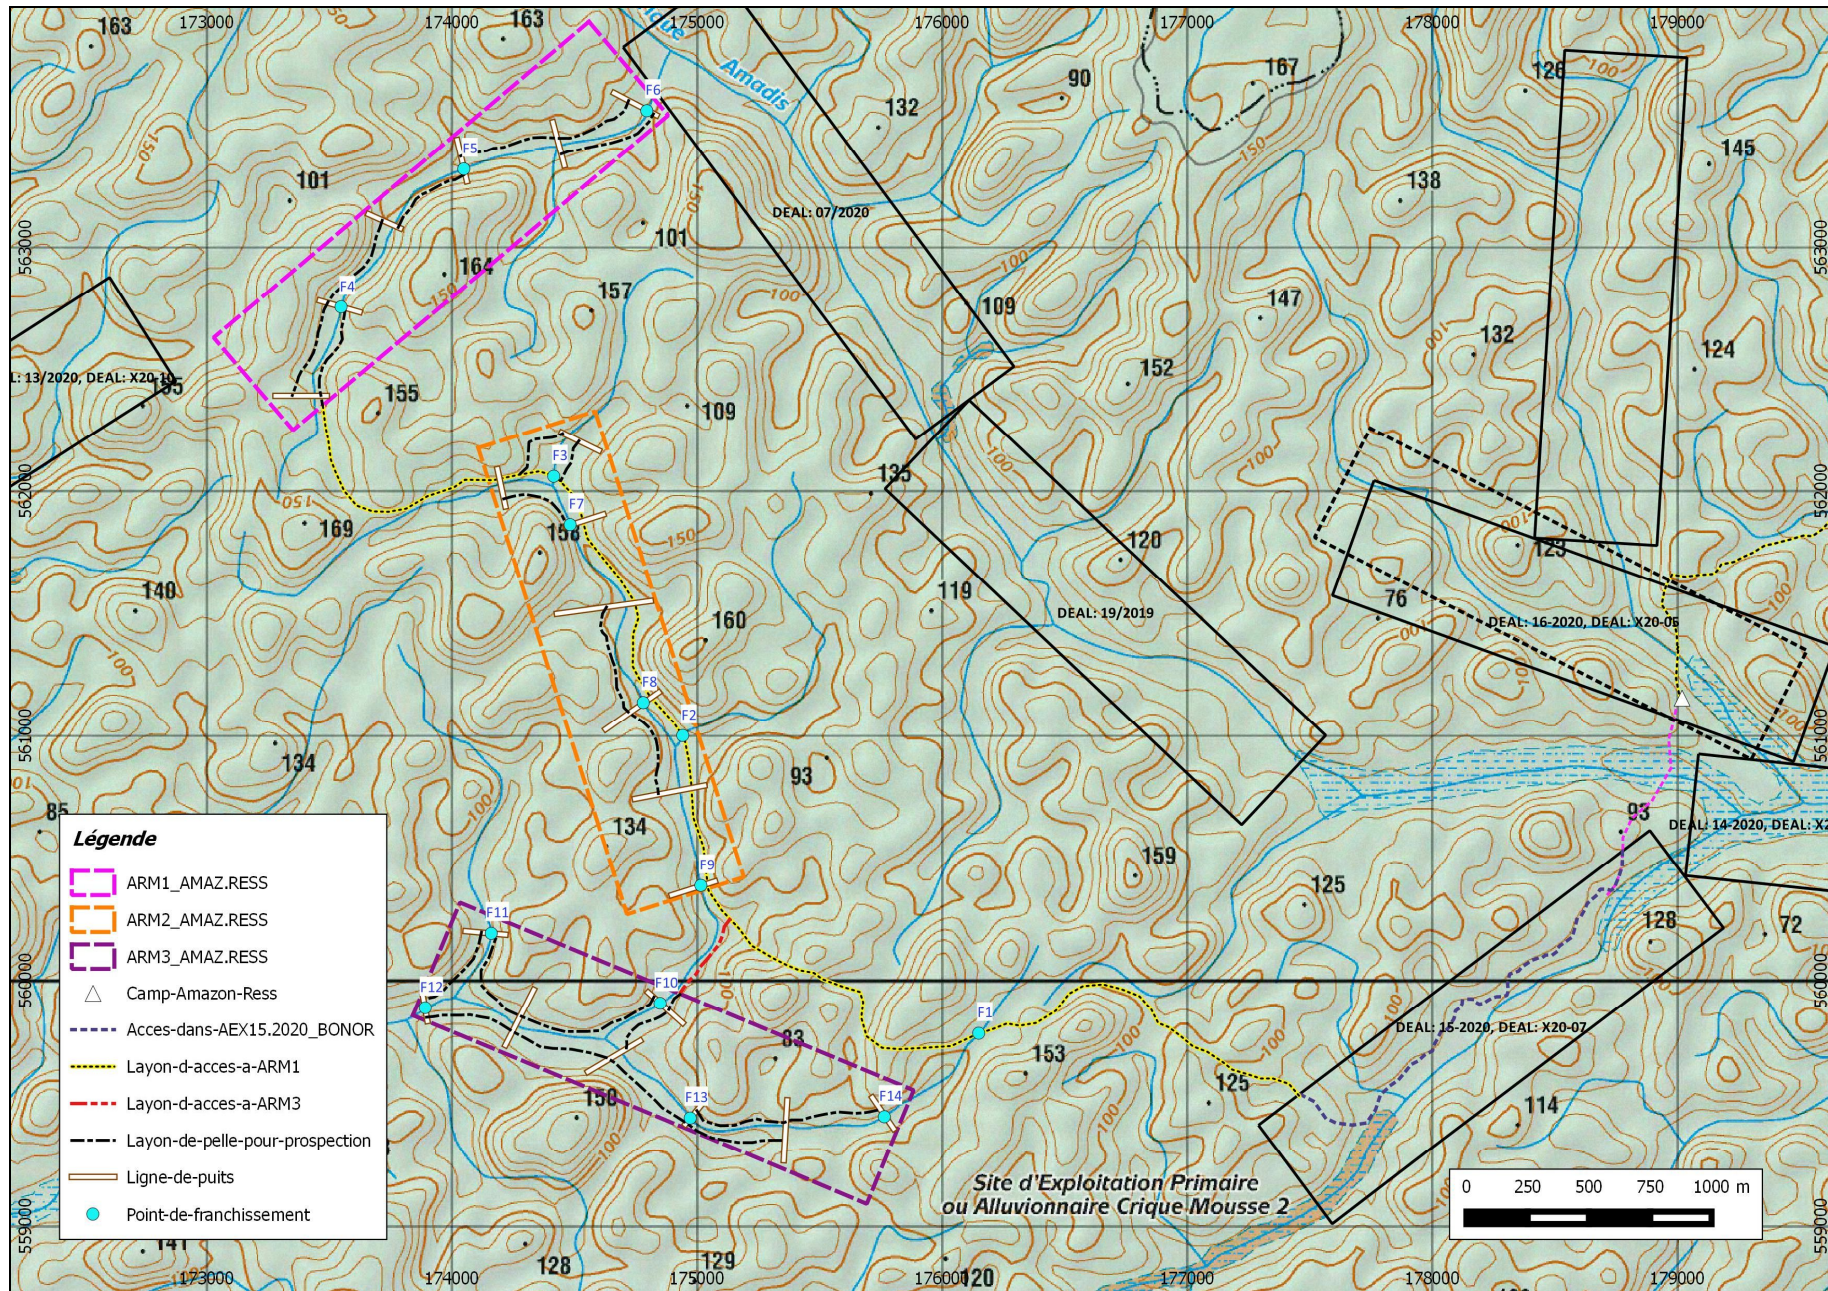

**Aperçu des accès à l'ARM « criques Amadis NE et Mousse 1 » dans le domaine forestier privé de l'Etat
SAS AMAZON RESSOURCES, d'après la carte IGN au 1/75 000° en RGF95 UTM22**

**Schéma de pénétration du domaine forestier dans le cadre de l'ARM « criques Amadis NE et Mousse 1 »
SAS AMAZON RESSOURCES, d'après la carte IGN au 1/25 000° en RGF95 UTM22**